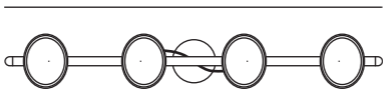

1335

max drop 250cm

200